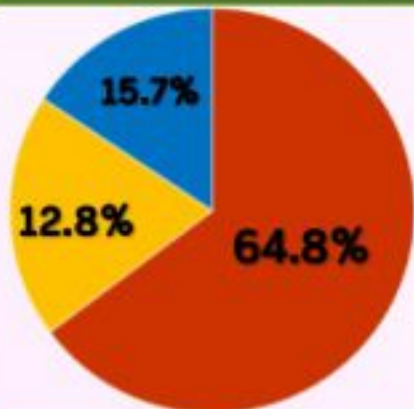

โรงเรียนวัดกลางคลองสาม WatKlangKhong

<http://www.wkk3.ac.th/> @Watklangk

สู้ไปด้วยกัน
#FightCOVID19

รายงานการจัดกา ปีการศึกษา 2564 ในสถานการณ์

นางสาวสุพชาติ ชุมชื่น

ผู้อำนวยการโรงเรียนวัดกลางคลองสาม

สัปดาห์ที่ 3 วันที่ 14 – 19 มิถุนายน

สถิติการเข้าเรียนของนักเรียนรูปแบบต่าง ๆ

ขณะที่นักเรียนกำลังเรียนผู้ปกครองที่อยู่ด้วย คือ

เนื้อหาใบงานที่ใช้

- ผู้สูงอายุ
- บิดา มารดา
- อยู่ตามลำพัง

การบริการรับเอกสารของการเรียน ใบงาน

รูปแบบการเรียนที่

- มากที่สุด
- มาก
- ปานกลาง